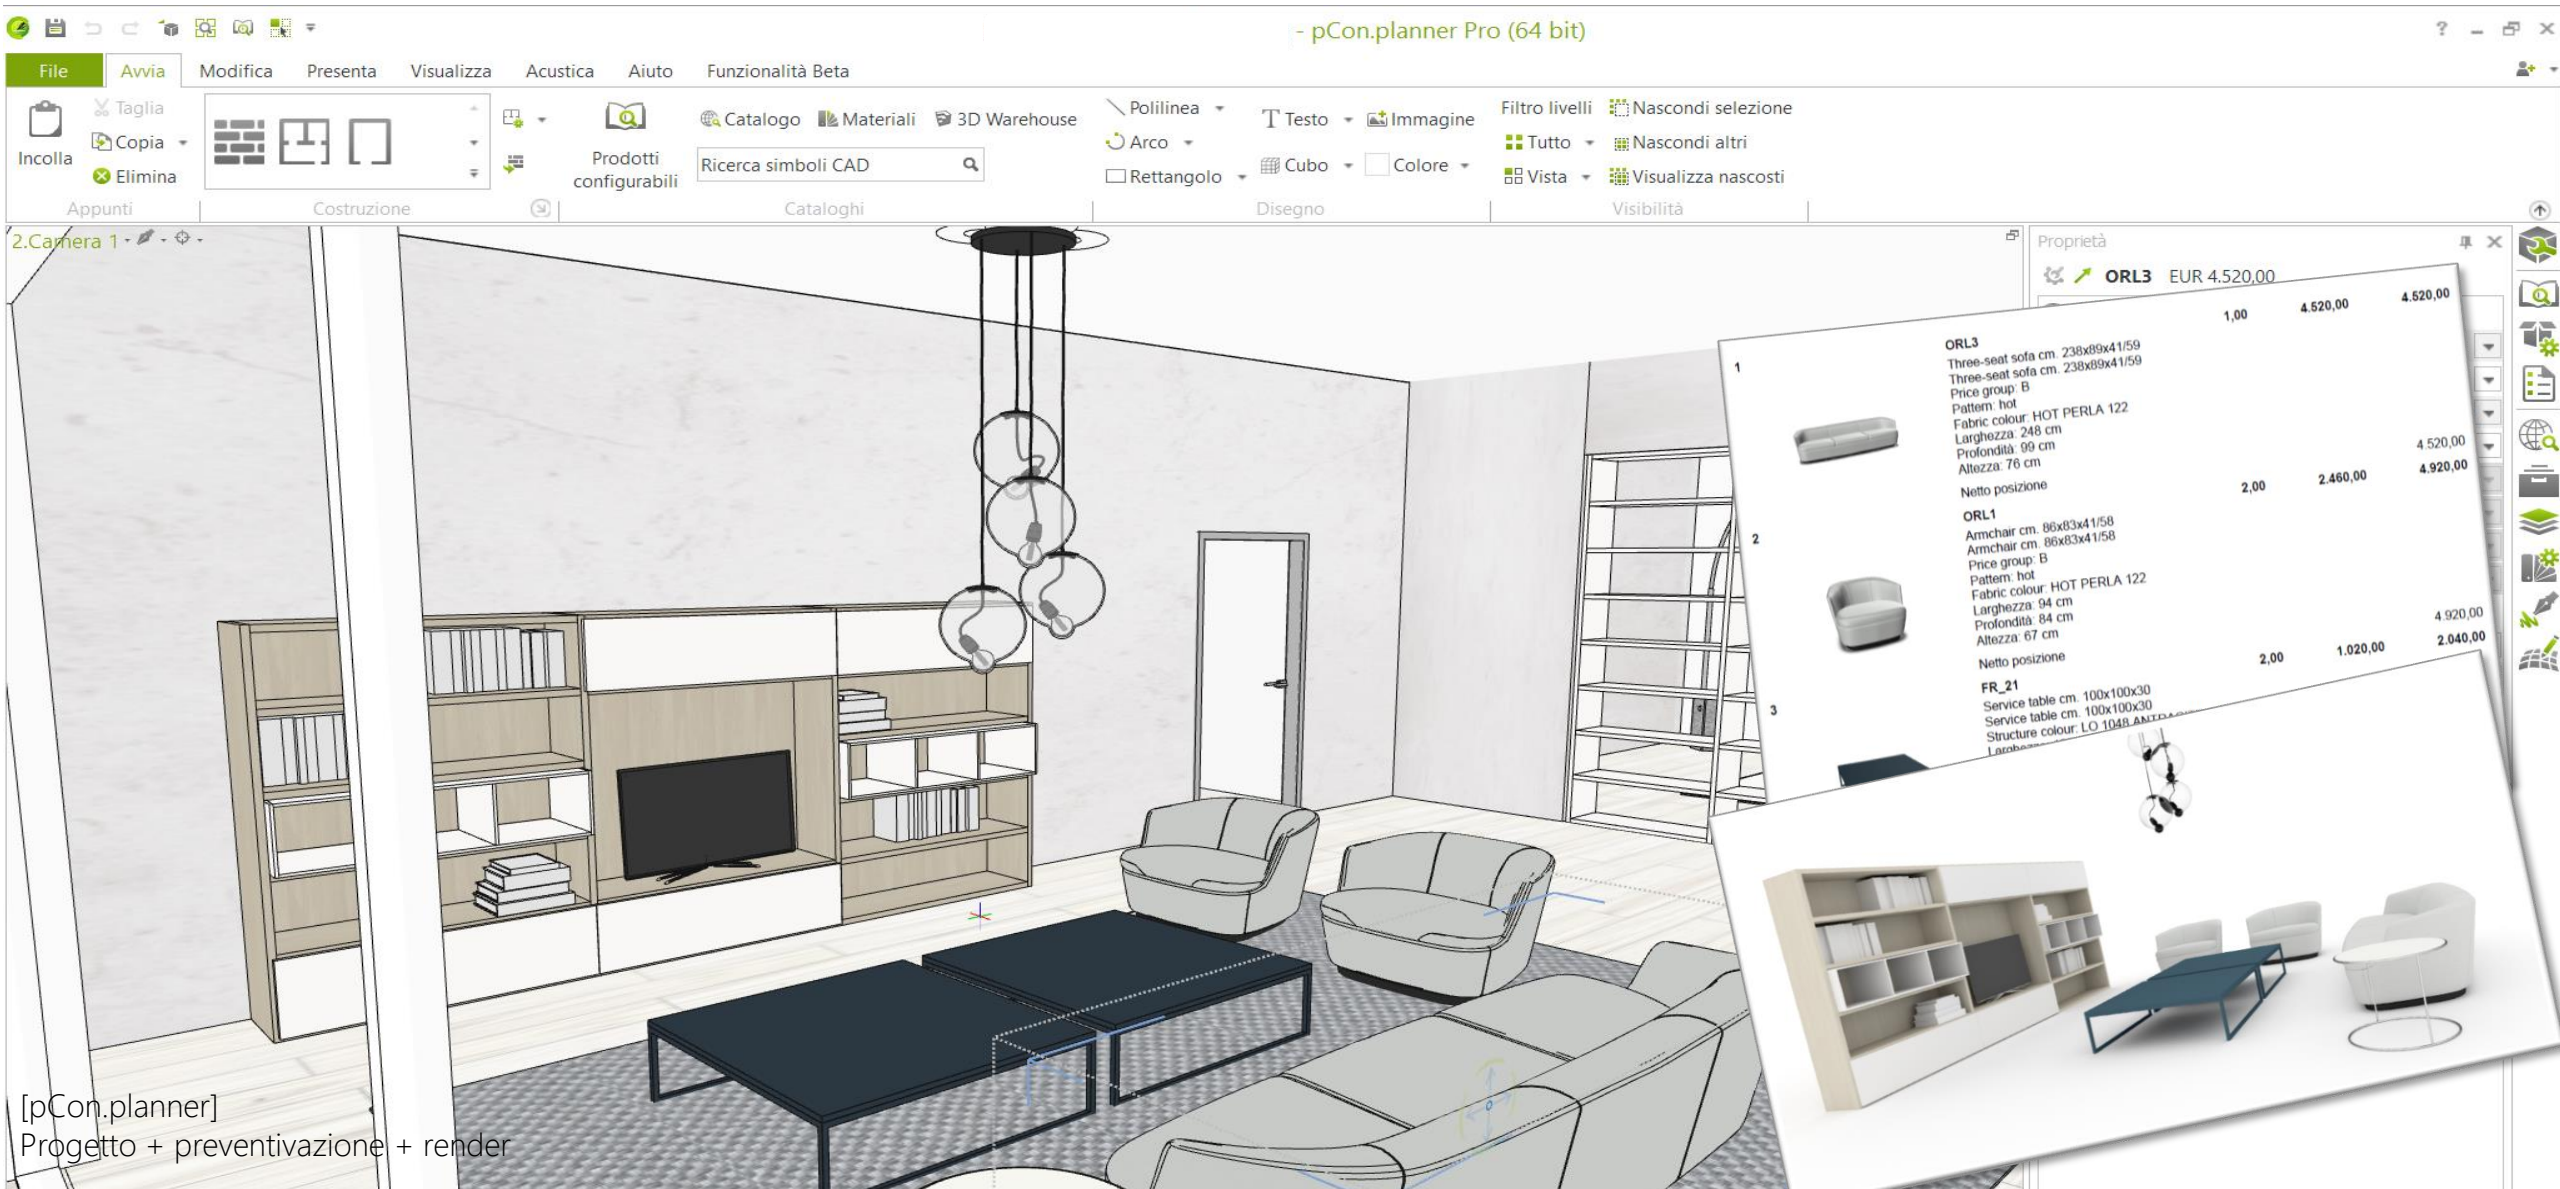

Progettazione + Preventivazione

[pCon.planner]
Progetto + preventivazione + render