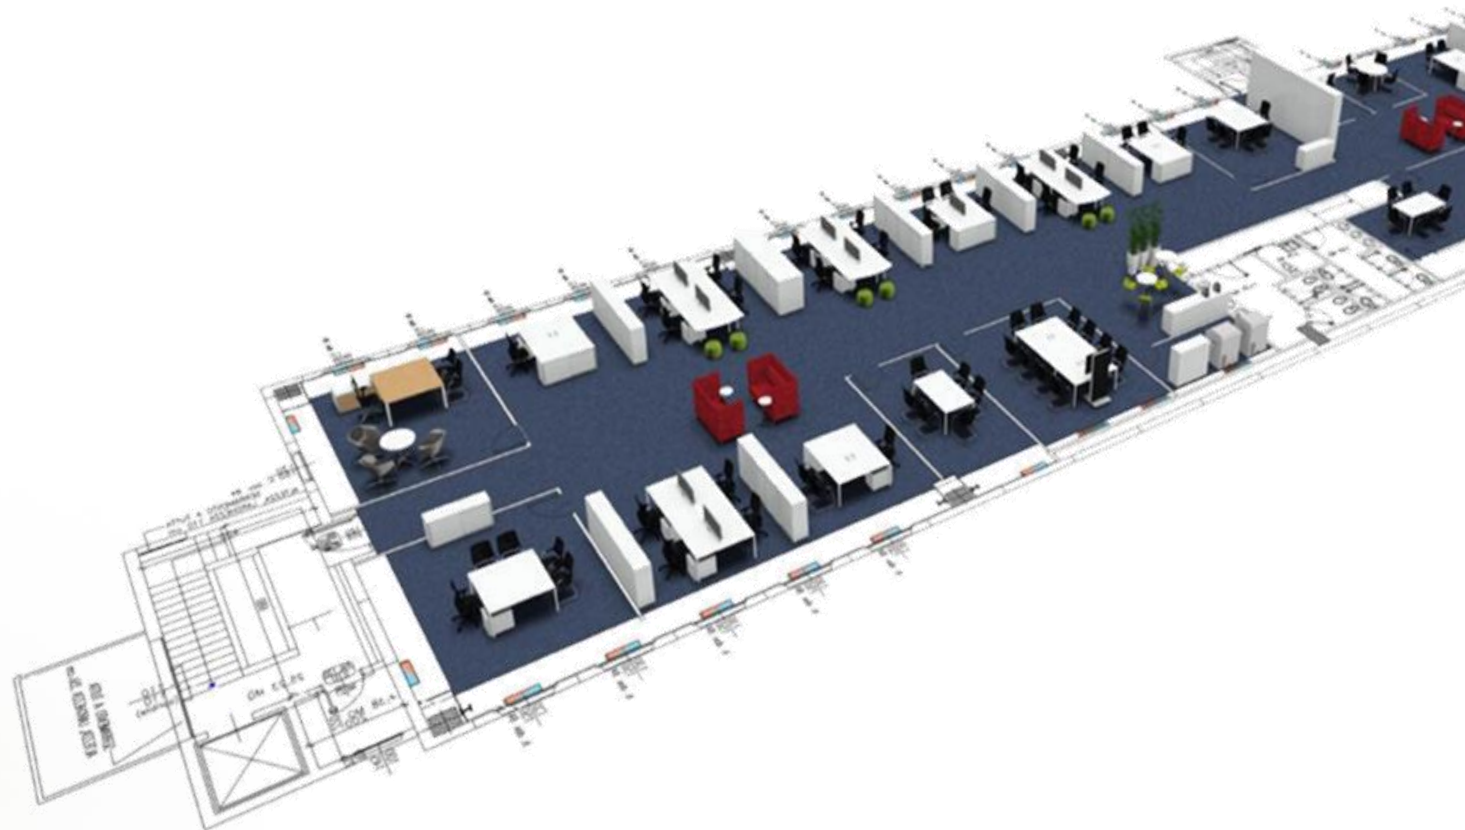

[Soul Tecno | Sitland]

Potenti
per i progettisti